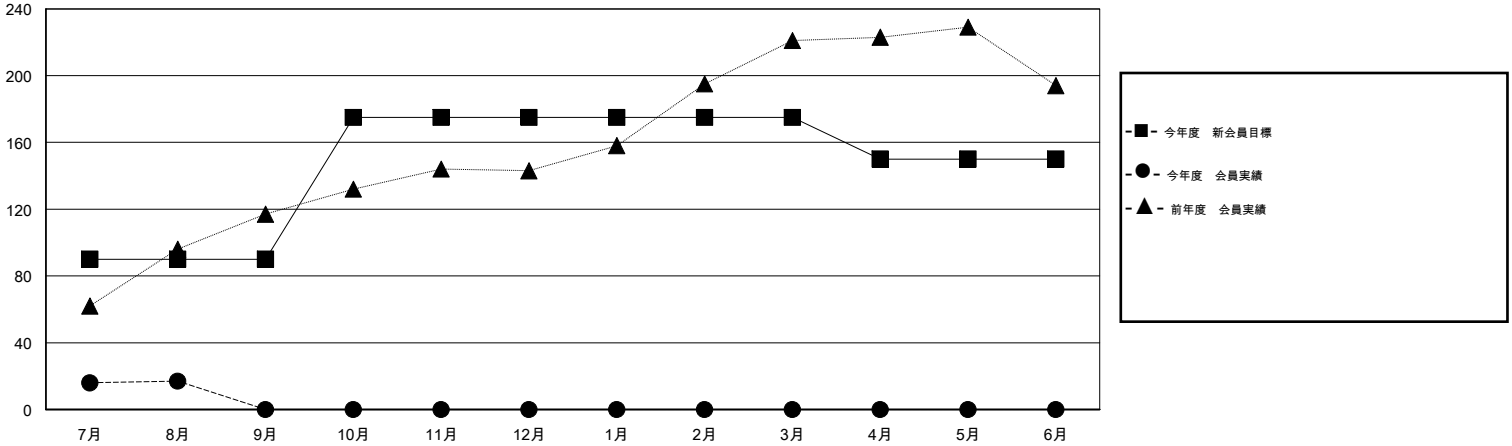

MONTHLY MEMBERSHIP PROGRESS REPORT

District 332 E

Results as of: 8/31/2015

GMT: Masayuki Kaneko

地域 JAPAN

GMT会則地域 5-Jap

クラブ					名				
結果: 2015-2016					結果: 2015-2016				
四半期	新クラブ目標	新クラブ	解散クラブ	純増/減	四半期	新会員目標	チャーターメン バー/新会員	退会者	純増/減
7月/8月/9月	0	0	0	0	7月/8月/9月	90	42	25	17
10月/11月/12月	0	0	0	0	10月/11月/12月	85	0	0	0
1月/2月/3月	0	0	0	0	1月/2月/3月	0	0	0	0
4月/5月/6月	0	0	0	0	4月/5月/6月	-25	0	0	0

新クラブ目標及び実績累計

会員目標及び実績累計

解散クラブ: 0	21 CLUBS OF 56 一名以上の新会員を登録	男女別
		男性 1,612 (78.94%)
		女性 430 (21.06%)
退会者	健康診断データはこちら	家族会員 679
物故会員 3		世帯主 311
クラブ解散 0		世帯主以外 368
その他 22		
合計 25		